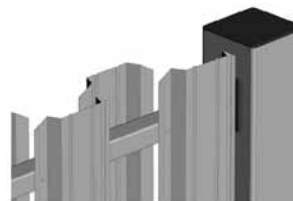

DUPLEX

výška(mm)

ROVNÝ NEBO OBLOUK

1000
1250
1500
1800
2000