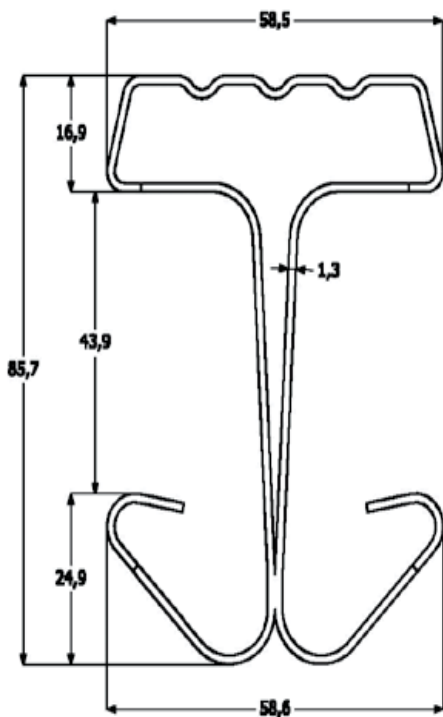

sloupek EFEKT LUX

VYSOCE ROBUSTNÍ, KVALITNÍ A ESTETICKÉ OPLOCENÍ SPLŇUJÍCÍ VEŠKERÉ PŘEDPOKLADY PRO DOKONALÉ ZABEZPEČNÍ MAJETKU

sloupky - EFEKT LUX

EFEKT LUX

výška(mm)

- silné železné profily
- povrchová úprava ŽÁROVÝ ZINEK, ZN + PVC
- standardní odstíny zelená 6005, bílá 9010, šedá 7030, černá 9005 (ostatní na objednávku)
- umožňuje vytvářet odskoky plotových dílců v násobcích 50 mm
- velmi rychlá montáž - panely se uchycují jednoduchým způsobem na závěsný systém sloupků

1060
1260
1460
1660
1860
2010
2210
2460
2660
2860
3060
3460
3860

příslušenství

vymezovače, jednostranné,
oboustranné nástavce na vrcholovou
ochranu (ostatný drát, žiletka), bet.
desky

POUŽITÍ

rodinné domy, průmyslové objekty, školy, sportoviště.....