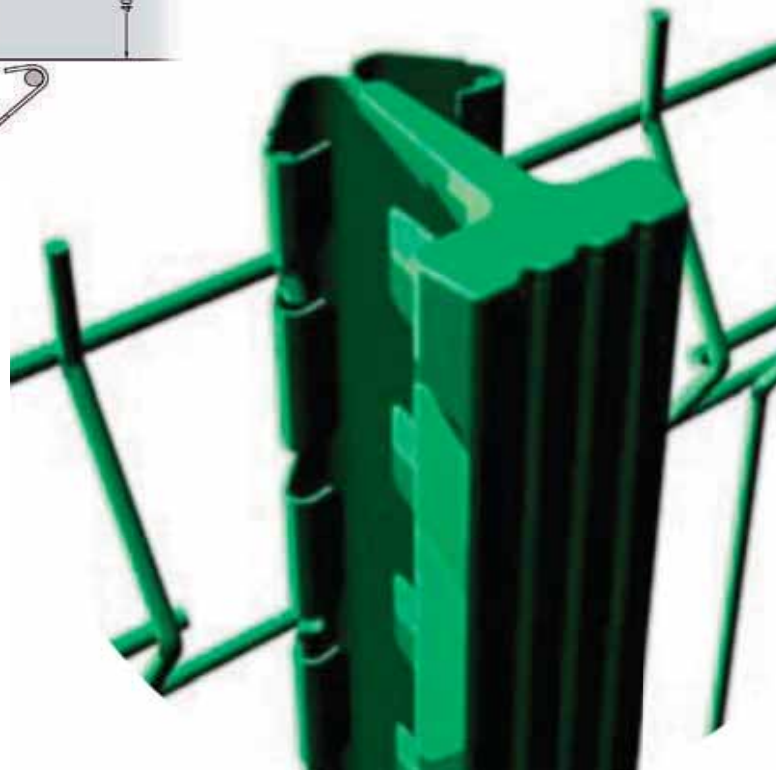

sloupek EFEKT LUX

VYSOCE ROBUSTNÍ, KVALITNÍ A ESTETICKÉ OPLOCENÍ SPLŇUJÍCÍ VEŠKERÉ PŘEDPOKLADY PRO DOKONALÉ ZABEZPEČNÍ MAJETKU

sloupky - EFEKT LUX

EFEKT LUX

výška(mm)

- silné železné profily
- povrchová úprava ŽÁROVÝ ZINEK, ZN + PVC
- standardní odstíny zelená 6005, bílá 9010, šedá 7030, černá 9005 (ostatní na objednávku)
- umožňuje vytvářet odskoky plotových dílců v násobcích 50 mm
- velmi rychlá montáž - panely se uchycují jednoduchým způsobem na závěsný systém sloupků

1060
1260
1460
1660
1860
2010
2210
2460
2660
2860
3060
3460
3860

příslušenství

vymezovače, jednostranné,
oboustranné nástavce na vrcholovou
ochranu (ostatný drát, žiletka), bet.
desky

POUŽITÍ

rodinné domy, průmyslové objekty, školy, sportoviště.....