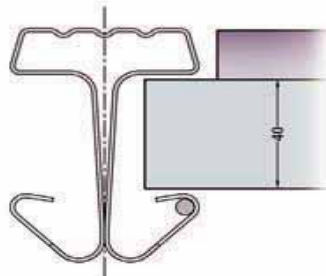

sloupek EFEKT LUX

VYSOCE ROBUSTNÍ, KVALITNÍ A ESTETICKÉ OPLOCENÍ SPLŇUJÍCÍ VEŠKERÉ PŘEDPOKLADY PRO DOKONALÉ ZABEZPEČNÍ MAJETKU

sloupky - EFEKT LUX

EFEKT LUX

výška(mm)

- silné železné profily
- povrchová úprava ŽÁROVÝ ZINEK, ZN + PVC
- standardní odstíny zelená 6005, bílá 9010, šedá 7030, černá 9005 (ostatní na objednávku)
- umožňuje vytvářet odskoky plotových dílců v násobcích 50 mm
- velmi rychlá montáž - panely se uchycují jednoduchým způsobem na závěsný systém sloupků

1060
1260
1460
1660
1860
2010
2210
2460
2660
2860
3060
3460
3860

příslušenství

vymezovače, jednostranné,
oboustranné nástavce na vrcholovou
ochranu (ostatný drát, žiletka), bet.
desky

POUŽITÍ

rodinné domy, průmyslové objekty, školy, sportoviště.....